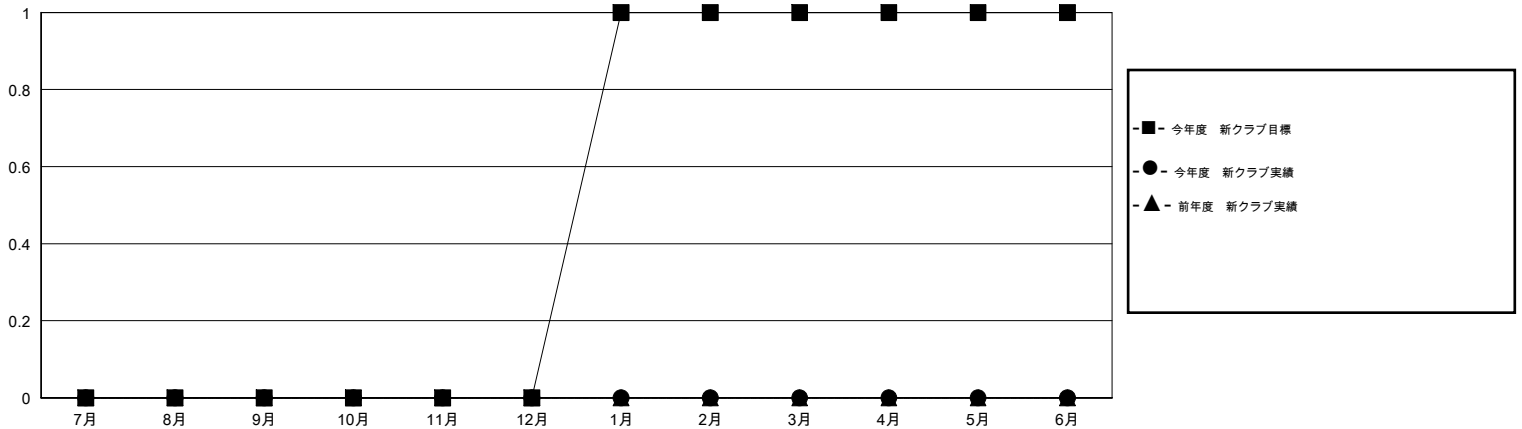

MONTHLY MEMBERSHIP PROGRESS REPORT

District 335 A

Results as of: 8/31/2016

GMT: Masayoshi Maruyama

地域 JAPAN

GMT会則地域 5-Jap

クラブ					名				
結果: 2016-2017					結果: 2016-2017				
四半期	新クラブ目標	新クラブ	解散クラブ	純増/減	四半期	新会員目標	チャーターメン バー/新会員	退会者	純増/減
7月/8月/9月	0	0	0	0	7月/8月/9月	70	53	39	14
10月/11月/12月	0	0	0	0	10月/11月/12月	40	0	0	0
1月/2月/3月	1	0	0	0	1月/2月/3月	95	0	0	0
4月/5月/6月	0	0	0	0	4月/5月/6月	0	0	0	0

新クラブ目標及び実績累計