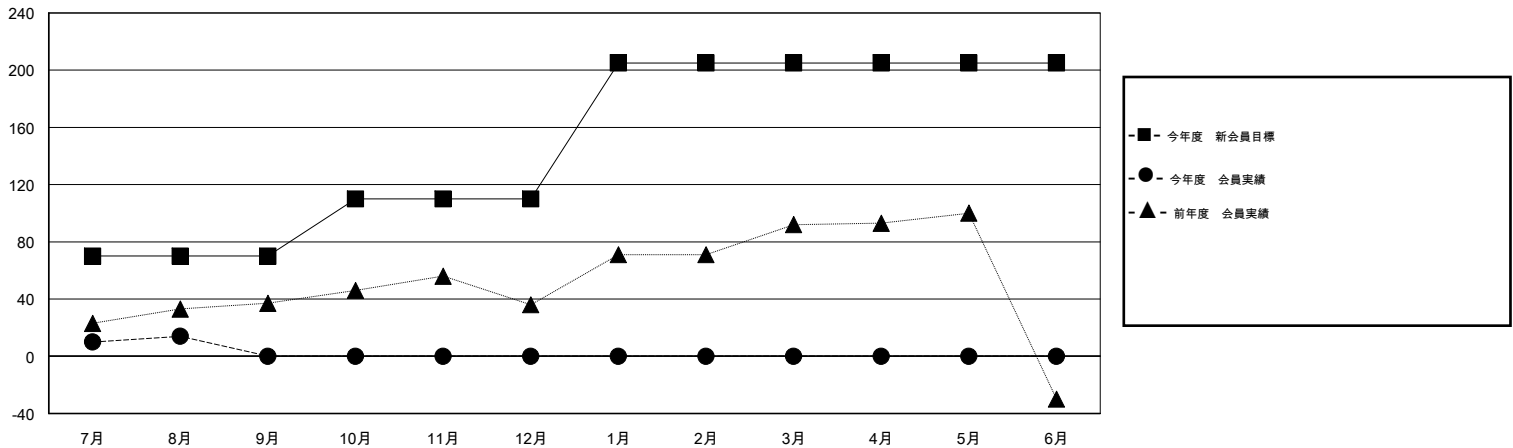

# MONTHLY MEMBERSHIP PROGRESS REPORT

District 335 A

Results as of: 8/31/2016

GMT: Masayoshi Maruyama

地域 JAPAN

GMT会則地域 5-Jap

クラブ					名				
結果: 2016-2017					結果: 2016-2017				
四半期	新クラブ目標	新クラブ	解散クラブ	純増/減	四半期	新会員目標	チャーターメン バー/新会員	退会者	純増/減
7月/8月/9月	0	0	0	0	7月/8月/9月	70	53	39	14
10月/11月/12月	0	0	0	0	10月/11月/12月	40	0	0	0
1月/2月/3月	1	0	0	0	1月/2月/3月	95	0	0	0
4月/5月/6月	0	0	0	0	4月/5月/6月	0	0	0	0

新クラブ目標及び実績累計

会員目標及び実績累計

解散クラブ: 0	30 CLUBS OF 81 一名以上の新会員を登録	男女別
退会者		男性 1,693 (78.45%) 女性 465 (21.55%)
物故会員 3	<a href="#">健康診断データはこちら</a>	家族会員 407
クラブ解散 0		世帯主 193
その他 36		世帯主以外 214
合計 39		